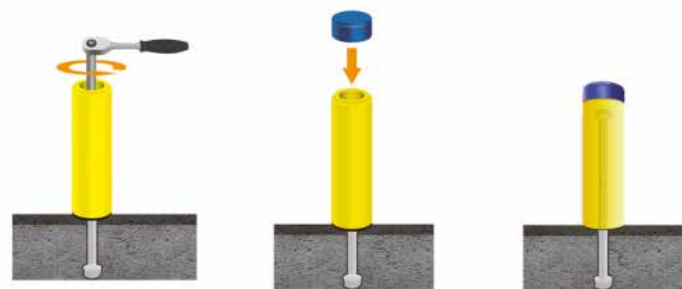

AGUJEROS PARA LA INSTALACIÓN

Producto/ Product	Diámetro/ diameter (mm)	Profundidad/ depth (mm)
Bolardo/ Bollards	68	150
Guardarraíl/ Guardrails	48	150

Producto/ Product

PVP

Bolardo D120 H430
Bollard D120 H430

Guardarraíl Diámetro 100mm Longitud 500mm
Guardrails Diameter 100mm Length 500mm

Guardarraíl D100 L1000
Guardrails D100 L1000

Guardarraíl D100 L1500
Guardrails D100 L1500

Guardarraíl D100 L2000
Guardrails D100 L2000

Guardarraíl D100 L2500
Guardrails D100 L2500