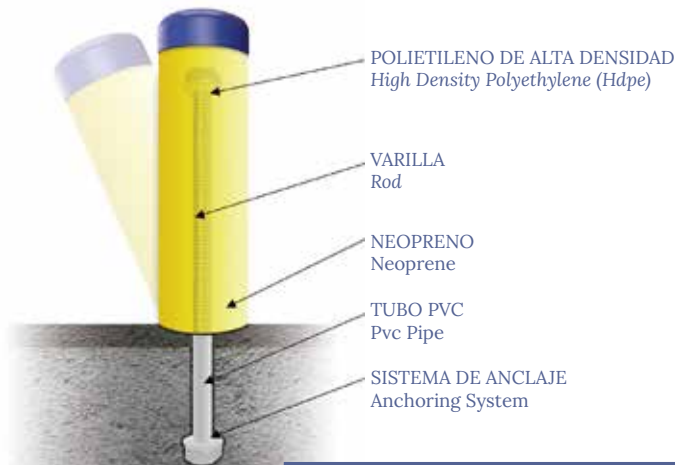

Guardarrailes para pasillos

Guardrails for aisle

OTROS BAJO PEDIDO *Other under request*

Guardarrailes para pasillos

Guardrails for aisle

CARACTERÍSTICAS Y MONTAJE *Characteristics and Instalation*

POLIETILENO DE ALTA DENSIDAD

VARILLA

Varilla de acero A-4.6 que permite más deformación sin rotura.

Rod

Steel rod A-4.6 permitting deformation without breakage.

NEOPRENO

Neopreno especial para sellar la junta de la protección y evitar cualquier filtración.