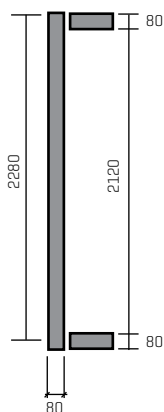

GAMA POLAR MAX EXPRESS

CÁMARAS FRIGORÍFICAS GAMA POLAR MAX EXPRESS

POLAR MAX EXPRESS RANGE MODULAR COLD-ROOM

Mantenemos stock por entrega inmediata con el compromiso de 48/72h desde confirmación de pedido hasta salida de fábrica.

We keep stock for immediate shipping with the commitment of 48/72h after confirmation of the order until leaving the factory.