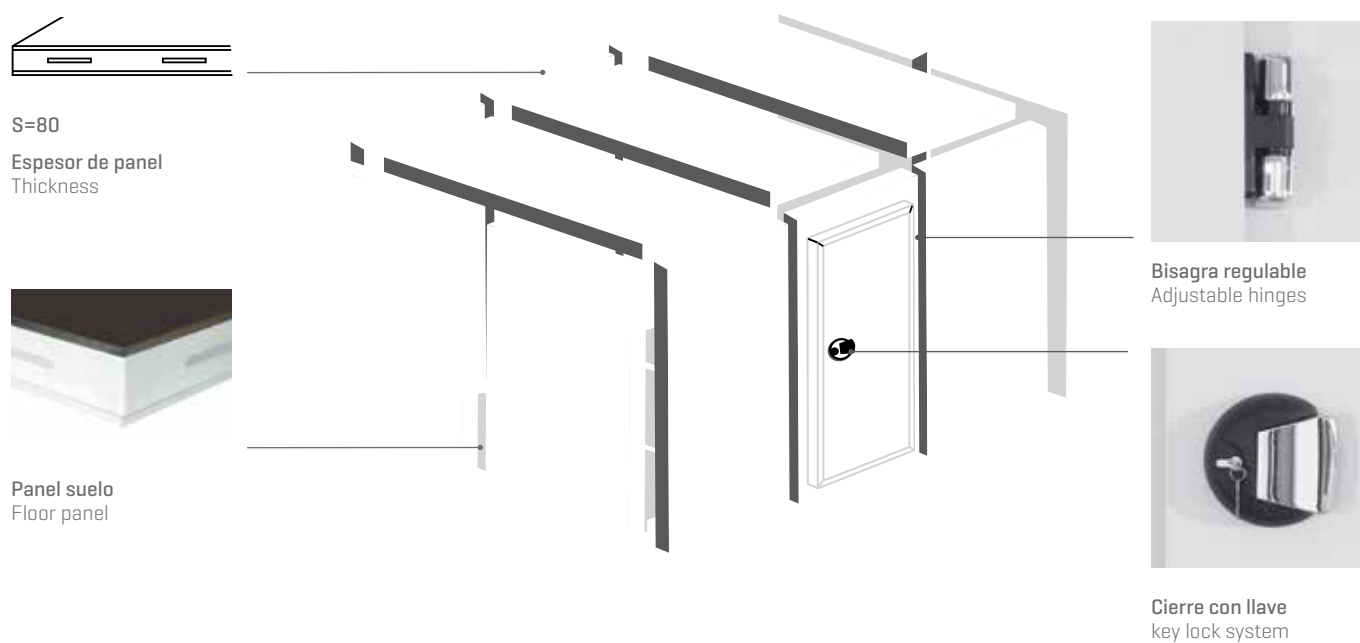

CÁMARAS FRIGORÍFICAS GAMA POLAR MAX EXPRESS

POLAR MAX EXPRESS RANGE MODULAR COLD-ROOM

PANEL MACHIHEMRADO

TONGUE AND GROOVE PANEL